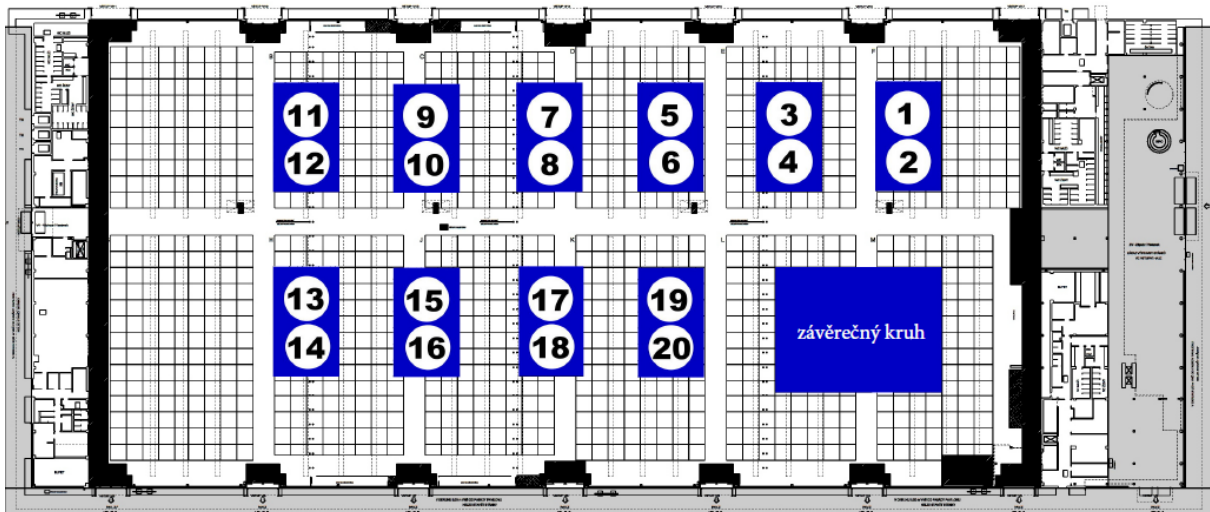

Plán výstaviště

Výstaviště Brno / Brno Exhibition Centre

5. - 6. 2. 2022

Pavilon P

Pavilon F